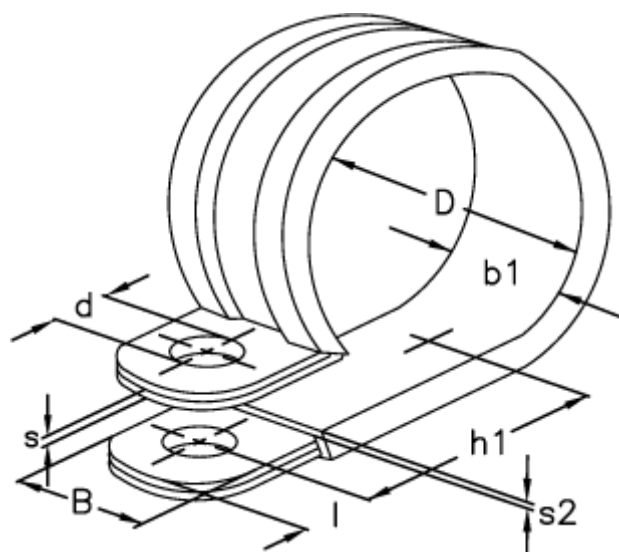

Varenummer: 029418925016
Beskrivelse: Norma rørbøjle RSGU 1. 16/25 W1 EPDM
Pk a 100 stk

Mål

b1	= 31.0
Bredde B	= 25
d	= 10.5
Diameter D	= 16
h1	= 25.5
l	= 10.0
s	= 1.00
s2	= 3.0